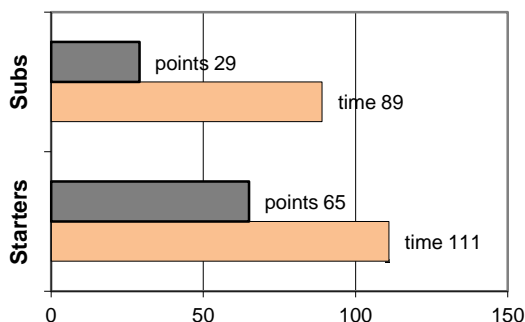

FINAL

ΓΣ Παλλήνης	47	-	94	Triple Crown
38%	3 / 8	FT	9 / 12	75%
43%	19 / 44	2p	32 / 53	60%
20%	2 / 10	3p	7 / 20	35%
	18 - 13	Rb	22 - 18	
	22	Tu	13	

Referees: Γαρούφος

Each Period	1st	2nd	3rd	4th
ΓΣ Παλλήνης	6	11	12	18
Triple Crown	28	22	26	18

End of Period	1st	2nd	3rd	4th
ΓΣ Παλλήνης	6	17	29	47
Triple Crown	28	50	76	94

Coach: Α. Δεμέναγας - Γ. Φασουλόπουλος

TRIPLE CROWN

Fast Breaks 11 / 15

# Player	Time (min)	Points	Ft	2p	3p	+/-	Rebs		As	St	Tu	Bl		Fouls		Rkg*
							de	of				Wo	Co			
4 Νιφόρας Πέτρος	14	4	0 / 0	2 / 3	0 / 0	15	3	0	2	1	3	0	1	1	6	
5 Ζήσης Γεώργιος	15	4	0 / 0	2 / 8	0 / 0	8	0	1	1	0	0	0	1	1	0	
- Κουτρούλης Αλέξ.	14	8	0 / 0	4 / 4	0 / 0	16	0	5	1	0	0	0	1	0	14	
17 Πετράς Γεώργιος	13	3	1 / 2	1 / 5	0 / 0	16	2	1	1	2	1	1	2	2	4	
8 Καραλάκης Ιωάννης	21	10	0 / 1	2 / 3	2 / 6	30	0	0	0	2	1	0	1	3	5	
9 Τσίλης Ιάσων	17	2	0 / 0	1 / 5	0 / 1	14	0	0	1	1	1	0	1	4	-	
10 Χριστοφής Κωνστ.	26	5	0 / 0	1 / 1	1 / 2	29	5	0	6	4	1	1	1	3	19	
11 Κοσμετάτος Γεράσ.	20	17	1 / 1	2 / 4	4 / 5	31	4	0	2	0	1	1	2	1	20	
12 Μπουραζάνης Ανδρ.	0	0	0 / 0	0 / 0	0 / 0	0	0	0	0	0	0	0	0	0	-	
13 Παπαδάκης Κωνστ.	18	20	6 / 7	7 / 8	0 / 1	27	2	2	5	2	3	0	5	1	25	
14 Αναστασίου Γεώργιος	16	8	0 / 0	4 / 4	0 / 2	18	2	3	1	0	0	0	1	0	12	
15 Καλογερόπουλος Ηλ.	26	13	1 / 1	6 / 8	0 / 3	31	4	3	1	1	2	4	1	1	19	
Team						0	3				0	0	0			
1st quarter		28	3 / 4	8 / 12	3 / 6	8	2	8	7	2	2	2	5	4	45	
2nd quarter		22	0 / 0	11 / 15	0 / 2	5	4	6	1	5	2	4	3	29		
3rd quarter		26	6 / 8	7 / 13	2 / 5	5	4	4	4	2	2	5	4	32		
4th quarter		18	0 / 0	6 / 13	2 / 7	4	8	3	1	4	1	3	6	19		
Final Stats		200	94	9 / 12	32 / 53	7 / 20	235	22	18	21	13	13	7	17	125	
			75%	60%	35%		40									

Starters- Subs ratio

Shot Chart

*Ranking= Pts+Rebs+As+St+B-Mished Shots-Tu (Time Played>7min.)

Offense Analysis:

Play performance:

Notes:

Against Defense Types:

Turnovers: