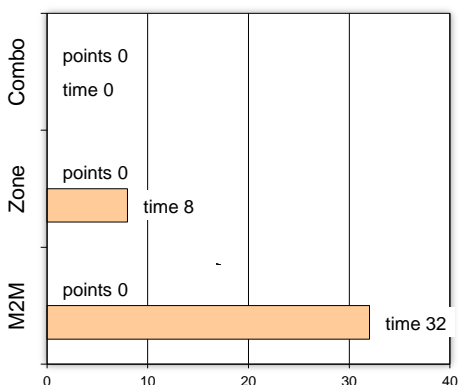

# Player	Time (min)	Points	Ft	2p	3p	+/-	Rebs		As	St	Tu	Bl		Fouls		Rkg*
							de	of				Wo	Co			
4 Νιφόρας Πέτρος	14	4	0 / 0	2 / 3	0 / 0	15	3	0	2	1	3	0	1	1	6	
5 Ζήσης Γεώργιος	15	4	0 / 0	2 / 8	0 / 0	8	0	1	1	0	0	0	1	1	0	
- Κουτρούλης Αλέξ.	14	8	0 / 0	4 / 4	0 / 0	16	0	5	1	0	0	0	1	0	14	
17 Πετράς Γεώργιος	13	3	1 / 2	1 / 5	0 / 0	16	2	1	1	2	1	1	2	2	4	
8 Καραλάκης Ιωάννης	21	10	0 / 1	2 / 3	2 / 6	30	0	0	0	2	1	0	1	3	5	
9 Τσίλης Ιάσων	17	2	0 / 0	1 / 5	0 / 1	14	0	0	1	1	1	0	1	4	-	
10 Χριστοφής Κωνστ.	26	5	0 / 0	1 / 1	1 / 2	29	5	0	6	4	1	1	1	3	19	
11 Κοσμετάτος Γεράσ.	20	17	1 / 1	2 / 4	4 / 5	31	4	0	2	0	1	1	2	1	20	
12 Μπουραζάνης Ανδρ.	0	0	0 / 0	0 / 0	0 / 0	0	0	0	0	0	0	0	0	0	-	
13 Παπαδάκης Κωνστ.	18	20	6 / 7	7 / 8	0 / 1	27	2	2	5	2	3	0	5	1	25	
14 Αναστασίου Γεώργιος	16	8	0 / 0	4 / 4	0 / 2	18	2	3	1	0	0	0	1	0	12	
15 Καλογερόπουλος Ηλ.	26	13	1 / 1	6 / 8	0 / 3	31	4	3	1	1	2	4	1	1	19	
Team						0	3				0	0	0			
1st quarter		28	3 / 4	8 / 12	3 / 6	8	2	8	7	2	2	2	5	4	45	
2nd quarter		22	0 / 0	11 / 15	0 / 2	5	4	6	1	5	2	4	3	29		
3rd quarter		26	6 / 8	7 / 13	2 / 5	5	4	4	4	2	2	5	4	32		
4th quarter		18	0 / 0	6 / 13	2 / 7	4	8	3	1	4	1	3	6	19		
Final Stats		200	94	9 / 12	32 / 53	7 / 20	235	22	18	21	13	13	7	17	125	
			75%	60%	35%		40									

Starters- Subs ratio

Shot Chart

*Ranking= Pts+Rebs+As+St+B-Mished Shots-Tu (Time Played>7min.)

Offense Analysis:

Play performance:

Notes:

Against Defense Types:

Turnovers:

Fast breaks:

Έγιναν 13 λάθη
0 ήταν χρονικές υπερβάσεις,
1 ήταν παραβάσεις γραμμών,
8 ήταν λάθη κατοχής και
4 ήταν βήματα ή μεταφορά.

Επετεύχθησαν 11 αιφνιδιασμοί
6 ήταν πρωτεύοντες
0 ήταν δευτερεύοντες
5 προήλθαν από λάθος του αντιπάλου